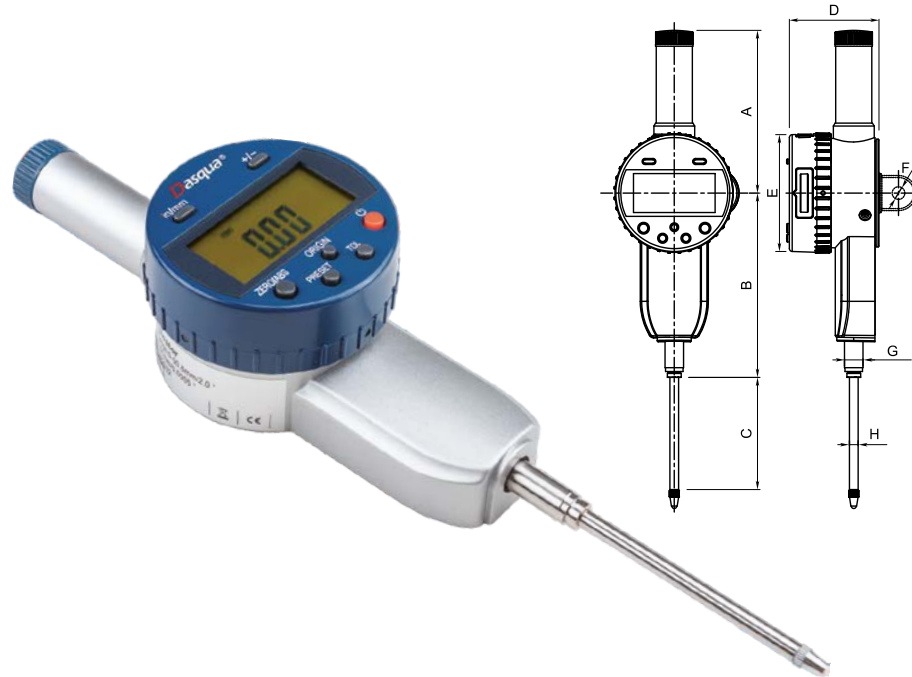

ИНДИКАТОРЫ ЦИФРОВЫЕ АБСОЛЮТНАЯ ШКАЛА

- Встроенная система беспроводной передачи данных
- Абсолютная шкала позволяет не устанавливать нулевую точку при каждом включении
- Цифровой дисплей для удобной работы
- Конвертер единиц измерений мм/дюйм
- Используется элемент питания Cr2032

Единицы измерений: мм

Артикул	Диапазон измерений	Разрешение	A	B	C	D	E	F	G	H	Погрешность
5340-8105	0-12,7/0-0,5"	0,01/0,0005"	60,2	53,8	14,2	40,2	Ø60,1	Ø6,5	Ø8 or 3/8"	Ø4,5	±0,01/±0,0005"
5340-8110	0-25,4/0-1,0"	0,01/0,0005"	55,7	68,8	32,7	46,2	Ø61,1	Ø6,5	Ø8 or 3/8"	Ø4,5	±0,01/±0,0005"
5340-8115	0-50,8/0-2,0"	0,01/0,0005"	83,7	94,8	57,7	46,1	Ø61,1	Ø6,5	Ø8 or 3/8"	Ø4,5	±0,015/±0,001"
5340-9105	0-12,7/0-0,5"	0,001/0,00005"	60,2	53,8	14,2	40,2	Ø60,1	Ø6,5	Ø8 or 3/8"	Ø4,5	±0,004/±0,00016"
5340-9110	0-25,4/0-1,0"	0,001/0,00005"	55,7	68,8	32,7	46,2	Ø61,1	Ø6,5	Ø8 or 3/8"	Ø4,5	±0,004/±0,00016"
5340-9115	0-50,8/0-2,0"	0,001/0,00005"	83,7	94,8	57,7	46,1	Ø61,1	Ø6,5	Ø8 or 3/8"	Ø4,5	±0,005/±0,0002"

АБСОЛЮТНАЯ ШКАЛА И СИСТЕМА БЕСПРОВОДНОЙ ПЕРЕДАЧИ ДАННЫХ

Единицы измерений: мм

Артикул	Диапазон измерений	Разрешение	A	B	C	D	E	F	G	H	Погрешность
5610-1105-A	0-12,7/0-0,5"	0,01/0,0005"	60,2	53,8	14,2	40,2	Ø60,1	Ø6,5	Ø8 or 3/8"	Ø4,5	±0,01/±0,0005"
5610-1110-A	0-25,4/0-1,0"	0,01/0,0005"	55,7	68,8	32,7	46,2	Ø61,1	Ø6,5	Ø8 or 3/8"	Ø4,5	±0,01/±0,0005"
5610-1115-A	0-50,8/0-2,0"	0,01/0,0005"	83,7	94,8	57,7	46,1	Ø61,1	Ø6,5	Ø8 or 3/8"	Ø4,5	±0,015/±0,001"
5610-4105-A	0-12,7/0-0,5"	0,001/0,00005"	60,2	53,8	14,2	40,2	Ø60,1	Ø6,5	Ø8 or 3/8"	Ø4,5	±0,004/±0,00016"
5610-4110-A	0-25,4/0-1,0"	0,001/0,00005"	55,7	68,8	32,7	46,2	Ø61,1	Ø6,5	Ø8 or 3/8"	Ø4,5	±0,004/±0,00016"
5610-4115-A	0-50,8/0-2,0"	0,001/0,00005"	83,7	94,8	57,7	46,1	Ø61,1	Ø6,5	Ø8 or 3/8"	Ø4,5	±0,005/±0,0002"